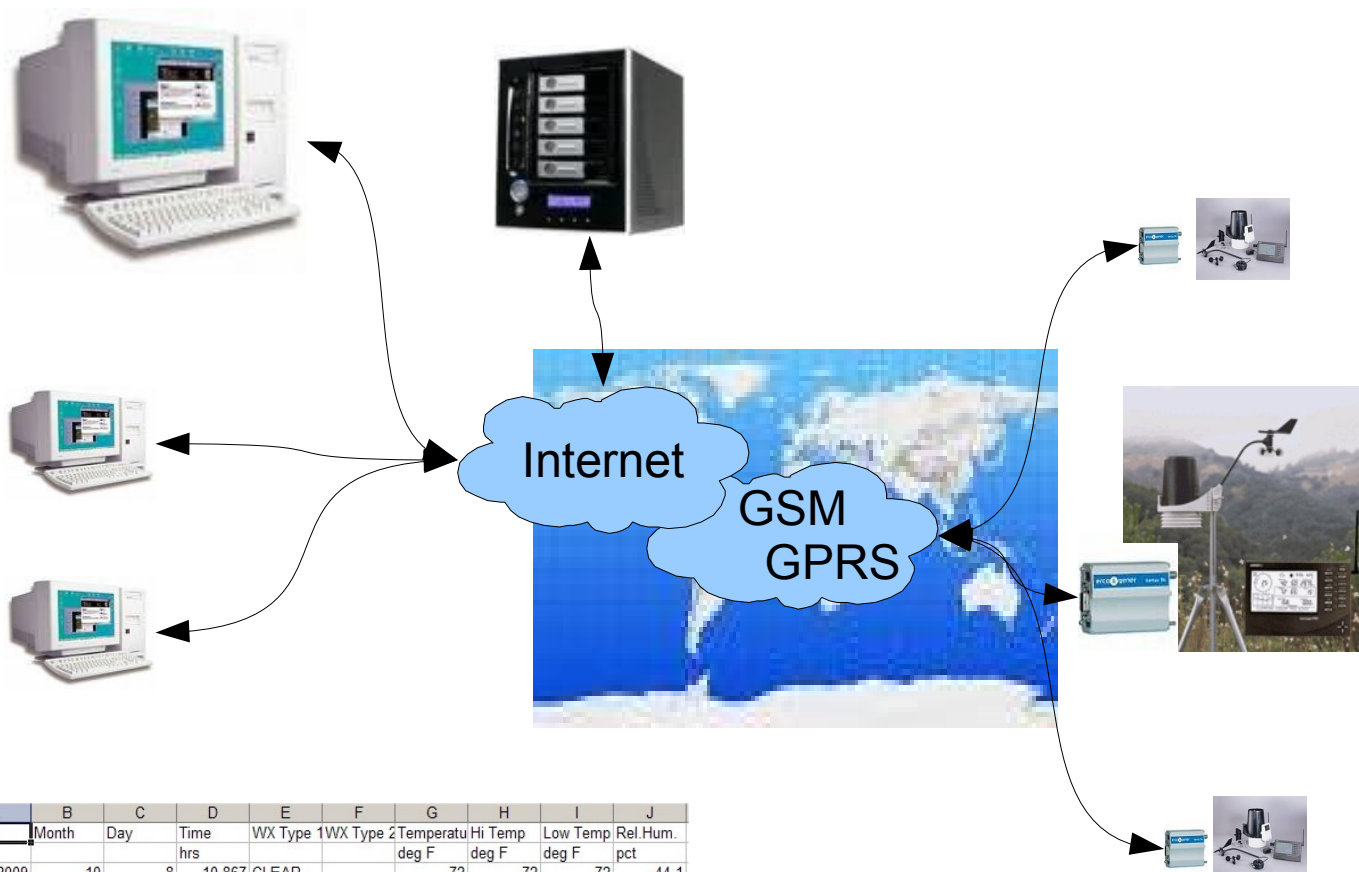

Evolink VantageGPRS, solution GPRS sans modem utilisateur.

EVOLINK VantageGPRS permet, depuis une connexion internet d'accéder, à la totalité des données météo de vos stations.

Il n'y a plus besoin de modem associé à chaque ordinateur. Les données sont remontées automatiquement à un serveur Web.

Ce produit vous permet d'automatiser la récupération et l'archivage des données des stations.

Vous pouvez programmer des envois d'emails sur des valeurs d'alertes.

En l'associant au logiciel EvoConsultVantage, les données sont archivées sous Microsoft® Access®. Des rapports et des graphiques au format Excel® peuvent être générés avec votre charte graphique.

	A	B	C	D	E	F	G	H	I	J
1	Year	Month	Day	Time	WX Type 1	WX Type 2	Temperatu	Hi Temp	Low Temp	Rel.Hum.
2				hrs			deg F	deg F	deg F	pct
3	2009	10	8	10.867	CLEAR		72	72	72	44.1
4	2009	10	8	11.117	M.SUNNY		73	73.8	72.7	42.3
5	2009	10	8	11.367	FAIR-P.C.		73.9	74.8	73.5	40.8
6	2009	10	8	11.617	FAIR-P.C.		74.8	75.8	74.3	39.4
7	2009	10	8	11.867	P.CLOUDY		75.6	76.7	75.1	38.1
8	2009	10	8	12.117	P.CLOUDY		76.3	77.5	75.9	37
9	2009	10	8	12.367	P.CLOUDY		77	78.2	76.6	36
10	2009	10	8	12.617	P.CLOUDY		77.6	78.8	77.2	35.1
11	2009	10	8	12.867	P.CLOUDY		78.2	79.4	77.8	34.3
12	2009	10	8	13.117	P.CLOUDY		78.7	79.9	78.3	33.6
13	2009	10	8	13.367	P.CLOUDY		79.2	80.3	78.7	33
14	2009	10	8	13.617	P.CLOUDY		79.5	80.7	79.1	32.5

Pré-requis abonnement station GSM :

- Service GPRS,
- Identification de l'appelant,