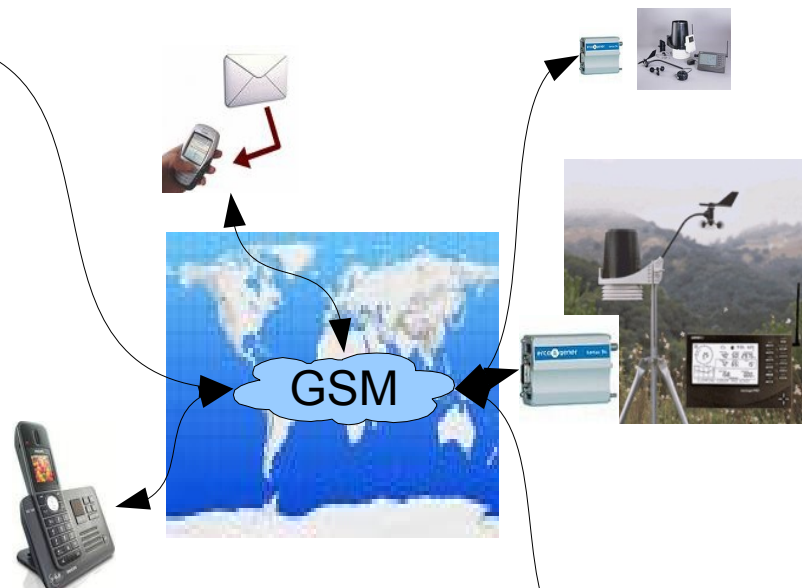

Evolink VantageSMS Admin, récupération automatique de vos SMS :

EVOLINK VantageSMS_Admin est une solution évolutive et compatible de la version sans PC (Evolink VantageSMS).

Ce produit vous permet d'automatiser la récupération et l'archivage des données des stations.

En l'associant au logiciel EvoConsultVantage, les données sont archivées sous Microsoft® Access®. Des rapports et des graphiques au format Excel® peuvent être générés avec votre charte graphique.

	A	B	C	D	E	F	G	H	I	J
1	Year	Month	Day	Time	WX Type 1	WX Type 2	Temperatu	Hi Temp	Low Temp	Rel.Hum.
2				hrs			deg F	deg F	deg F	pct
3	2009	10	8	10.867	CLEAR		72	72	72	44.1
4	2009	10	8	11.117	M.SUNNY		73	73.8	72.7	42.3
5	2009	10	8	11.367	FAIR-P.C.		73.9	74.8	73.5	40.8
6	2009	10	8	11.617	FAIR-P.C.		74.8	75.8	74.3	39.4
7	2009	10	8	11.867	P.CLOUDY		75.6	76.7	75.1	38.1
8	2009	10	8	12.117	P.CLOUDY		76.3	77.5	75.9	37
9	2009	10	8	12.367	P.CLOUDY		77	78.2	76.6	36
10	2009	10	8	12.617	P.CLOUDY		77.6	78.8	77.2	35.1
11	2009	10	8	12.867	P.CLOUDY		78.2	79.4	77.8	34.3
12	2009	10	8	13.117	P.CLOUDY		78.7	79.9	78.3	33.6
13	2009	10	8	13.367	P.CLOUDY		79.2	80.3	78.7	33
14	2009	10	8	13.617	P.CLOUDY		79.5	80.7	79.1	32.5

1. Pré-requis des abonnements GSM :
2. Réseau GSM,
   - Identification de l'appelant,
   - Service de SMS.