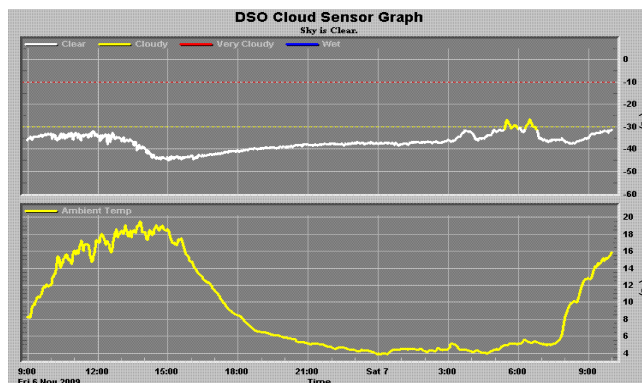

Evolink VantageGPRS, solution GPRS sans modem utilisateur.

EVOLINK VantageGPRS permet, depuis une connexion internet d'accéder, à la totalité des données météo de vos stations.

Il n'y a plus besoin de modem associé à chaque ordinateur. Les données sont remontées automatiquement à un serveur Web.

Ce produit vous permet d'automatiser la récupération et l'archivage des données des stations.

Vous pouvez programmer des envois d'emails sur des valeurs d'alertes.

En l'associant au logiciel EvoConsultVantage, les données sont archivées sous Microsoft® Access®. Des rapports et des graphiques au format Excel® peuvent être générés avec votre charte graphique.

	A	B	C	D	E	F	G	H	I	J
1	Year	Month	Day	Time	WX Type 1	WX Type 2	Temperatu	Hi Temp	Low Temp	Rel.Hum.
2				hrs			deg F	deg F	deg F	pct
3	2009	10	8	10.867	CLEAR		72	72	72	44.1
4	2009	10	8	11.117	M.SUNNY		73	73.8	72.7	42.3
5	2009	10	8	11.367	FAIR-P.C.		73.9	74.8	73.5	40.8
6	2009	10	8	11.617	FAIR-P.C.		74.8	75.8	74.3	39.4
7	2009	10	8	11.867	P.CLOUDY		75.6	76.7	75.1	38.1
8	2009	10	8	12.117	P.CLOUDY		76.3	77.5	75.9	37
9	2009	10	8	12.367	P.CLOUDY		77	78.2	76.6	36
10	2009	10	8	12.617	P.CLOUDY		77.6	78.8	77.2	35.1
11	2009	10	8	12.867	P.CLOUDY		78.2	79.4	77.8	34.3
12	2009	10	8	13.117	P.CLOUDY		78.7	79.9	78.3	33.6
13	2009	10	8	13.367	P.CLOUDY		79.2	80.3	78.7	33
14	2009	10	8	13.617	P.CLOUDY		79.5	80.7	79.1	32.5

Pré-requis abonnement station GSM :

- Service GPRS,
- Identification de l'appelant,