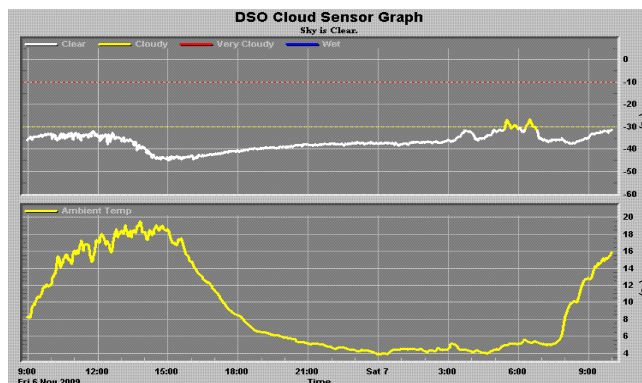

Evolink VantageSMS Admin, récupération automatique de vos SMS :

EVOLINK VantageSMS_Admin est une solution évolutive et compatible de la version sans PC (Evolink VantageSMS).

Ce produit vous permet d'automatiser la récupération et l'archivage des données des stations.

En l'associant au logiciel EvoConsultVantage, les données sont archivées sous Microsoft® Access®. Des rapports et des graphiques au format Excel® peuvent être générés avec votre charte graphique.

	A	B	C	D	E	F	G	H	I	J
1	Year	Month	Day	Time	WX Type 1	WX Type 2	Temperatu	Hi Temp	Low Temp	Rel.Hum.
2				hrs			deg F	deg F	deg F	pct
3	2009	10	8	10.867	CLEAR		72	72	72	44.1
4	2009	10	8	11.117	M.SUNNY		73	73.8	72.7	42.3
5	2009	10	8	11.367	FAIR-P.C.		73.9	74.8	73.5	40.8
6	2009	10	8	11.617	FAIR-P.C.		74.8	75.8	74.3	39.4
7	2009	10	8	11.867	P.CLOUDY		75.6	76.7	75.1	38.1
8	2009	10	8	12.117	P.CLOUDY		76.3	77.5	75.9	37
9	2009	10	8	12.367	P.CLOUDY		77	78.2	76.6	36
10	2009	10	8	12.617	P.CLOUDY		77.6	78.8	77.2	35.1
11	2009	10	8	12.867	P.CLOUDY		78.2	79.4	77.8	34.3
12	2009	10	8	13.117	P.CLOUDY		78.7	79.9	78.3	33.6
13	2009	10	8	13.367	P.CLOUDY		79.2	80.3	78.7	33
14	2009	10	8	13.617	P.CLOUDY		79.5	80.7	79.1	32.5

1. Pré-requis des abonnements GSM :
2. Réseau GSM,
   - Identification de l'appelant,
   - Service de SMS.